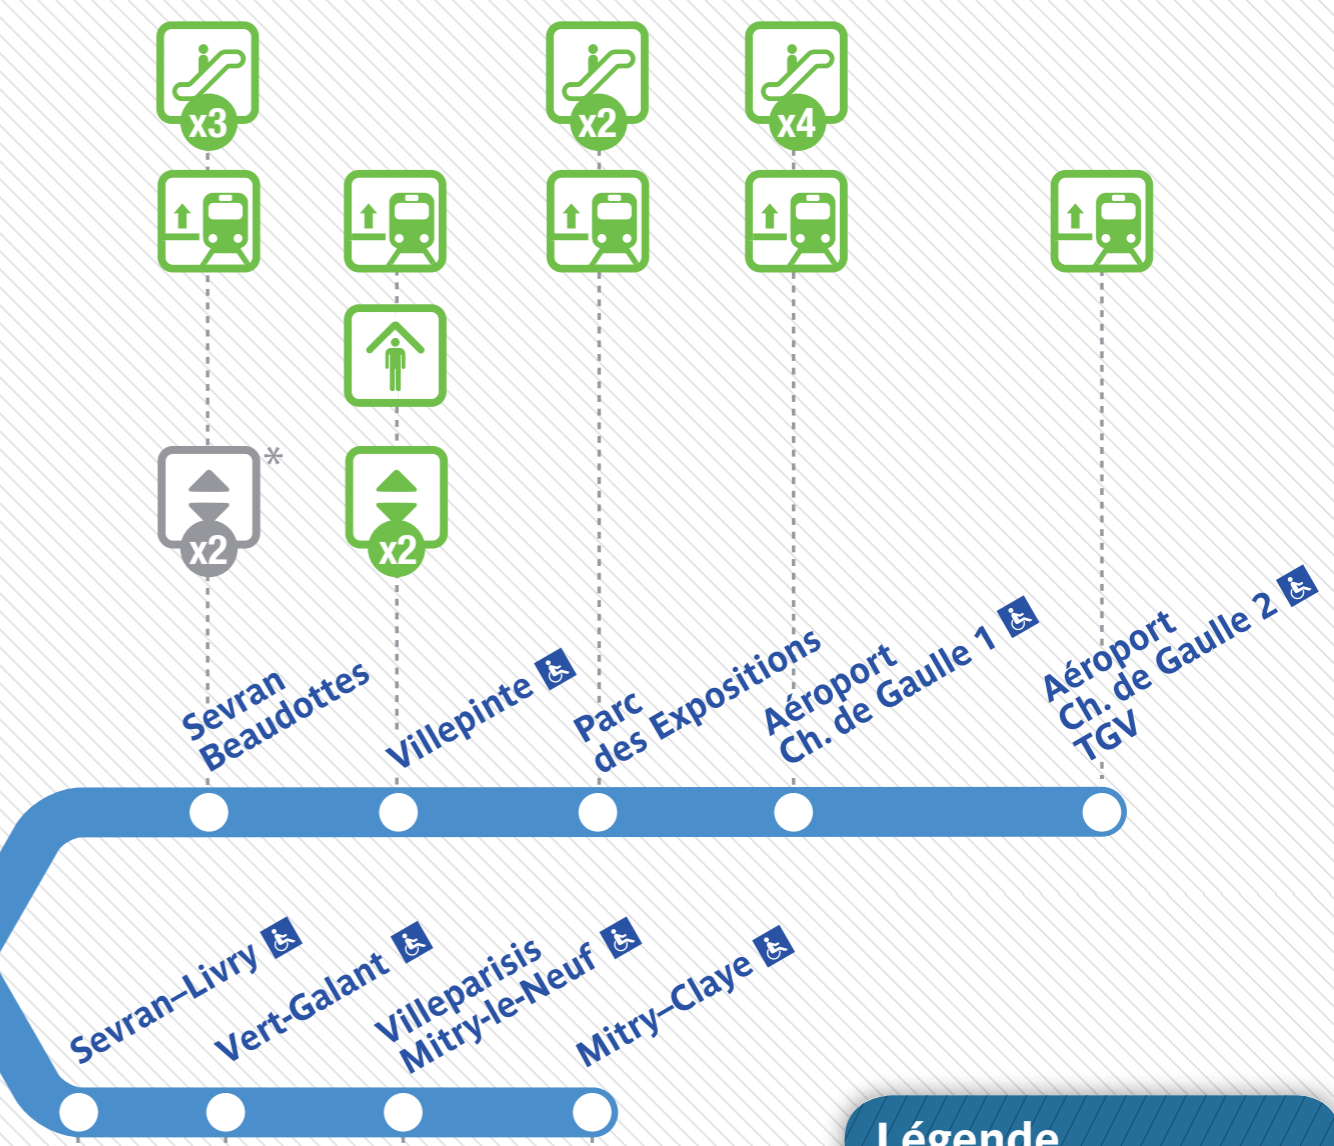

L'AVANCEMENT DES TRAVAUX EN SEPTEMBRE 2013

Escalier mécanique en gare de Drancy

Abri de quais en gare du Blanc-Mesnil

Ascenseur en service en gare de Mitry-Claye

Légende

- Ascenseur
- Abris de quai
- Rehaussement de quai
- Escalier mécanique
- En service
- Mise en service prochaine
- Gare entièrement accessible aux personnes à mobilité réduite

* Travaux de mise en accessibilité pour les personnes à mobilité réduite, hors projet « Modernisation B Nord+ ».